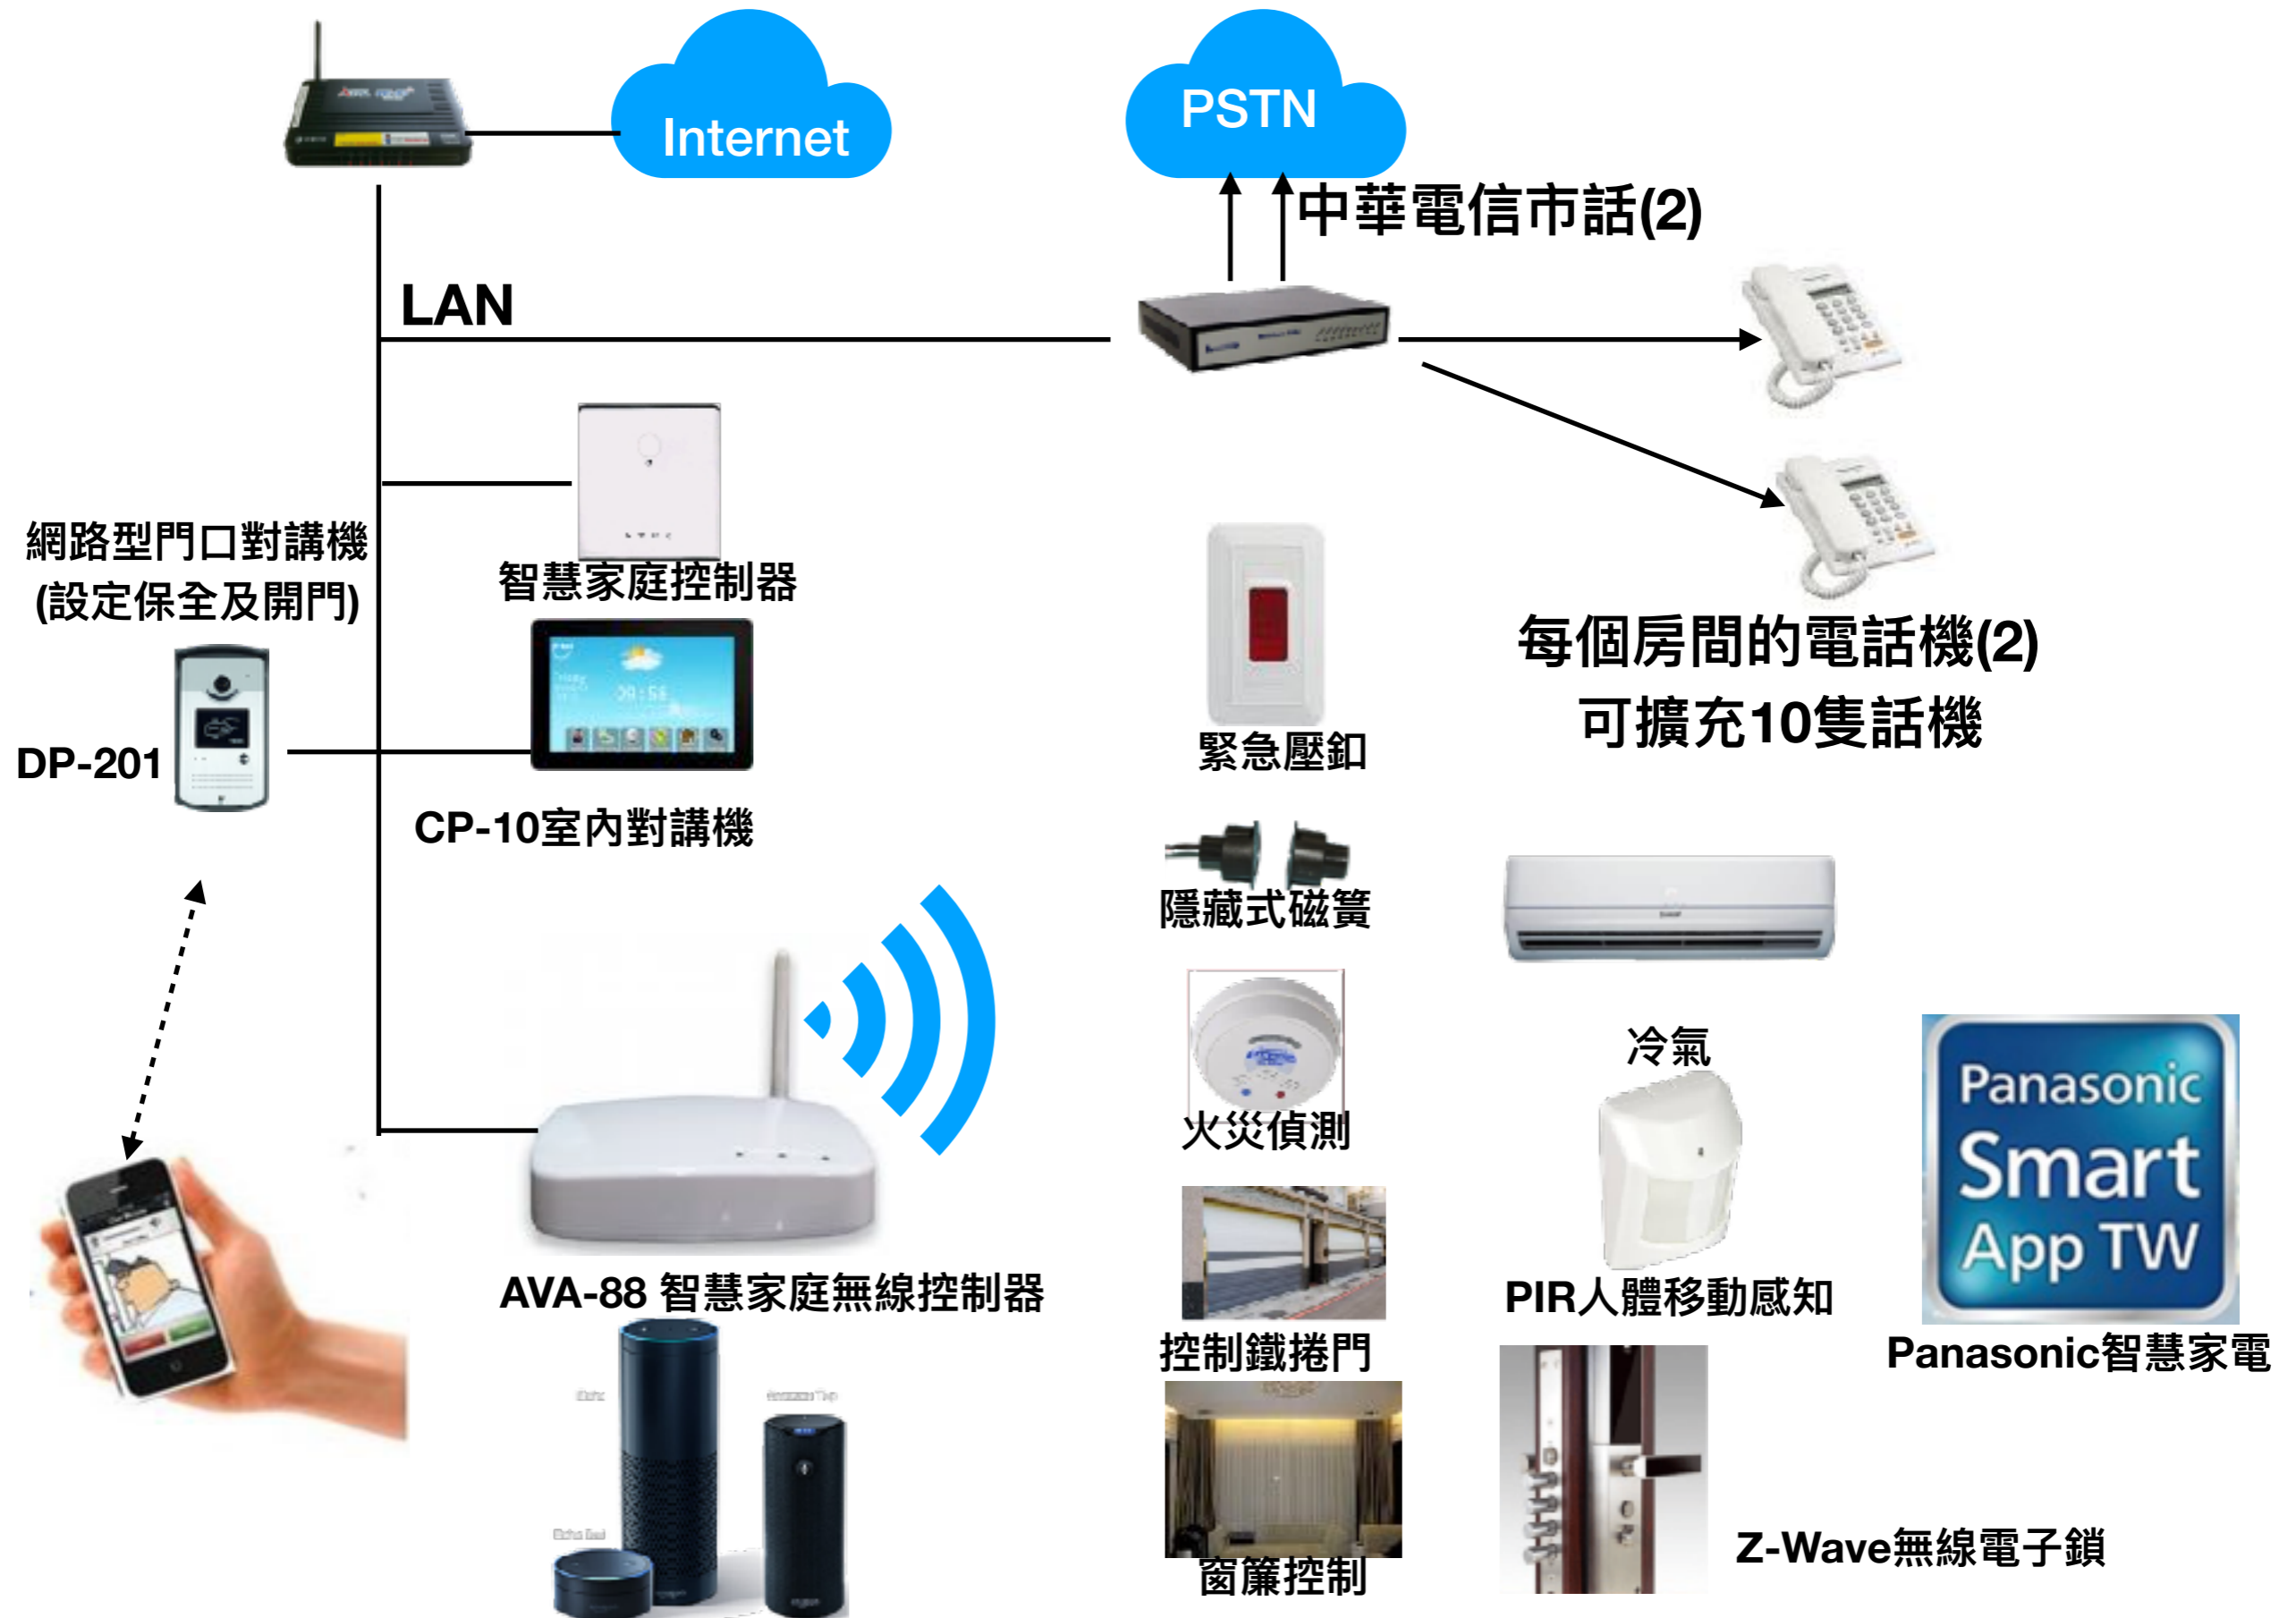

VBell 別墅型智慧家庭 系統(二)功能說明

悅明達科技公司

<http://avadesign.com.tw/>

VBeII 別墅型智慧家庭系統(二)功能說明

功能說明

- 手機APP無論你在家或離家都可以接到訪客的門鈴呼叫，可以影視對講及開門。
- 訪客按門鈴/刷RFID卡時系統快照一張照片上傳雲端，可以由APP查看。
- 家中發生警報通知手機APP或是指定手機電話號。
- 訪客按門鈴可以指定響鈴的房間電話機號及手機APP，並可以開門。
- 房間電話機可以相互呼叫及轉接。
- 設定家中進入/解除保全模式可以使用門口機的RFID或是手機APP，也可以看到現在家中的保全模式的狀態。
- 可以控制鐵捲門的開/關，可以配合IP-CAM 觀看鐵捲門開關的即時影像。
- 搭配無線智慧家庭控制器時，室內對講機之情境開關可以一鍵關閉所有預設的燈光/冷氣/窗簾/智能插座的電源，達到節能目的。
- 睡覺時間可以將室內對講機設為「勿打擾」模式，拒接所有訪客電鈴的呼叫。
- 搭配無線智慧家庭控制器，不需配線就可以增加家庭控制感應器及燈光控制，智慧電子鎖
- 可以搭配Alexa語音控制音箱，用語音控制燈光/冷氣/家電