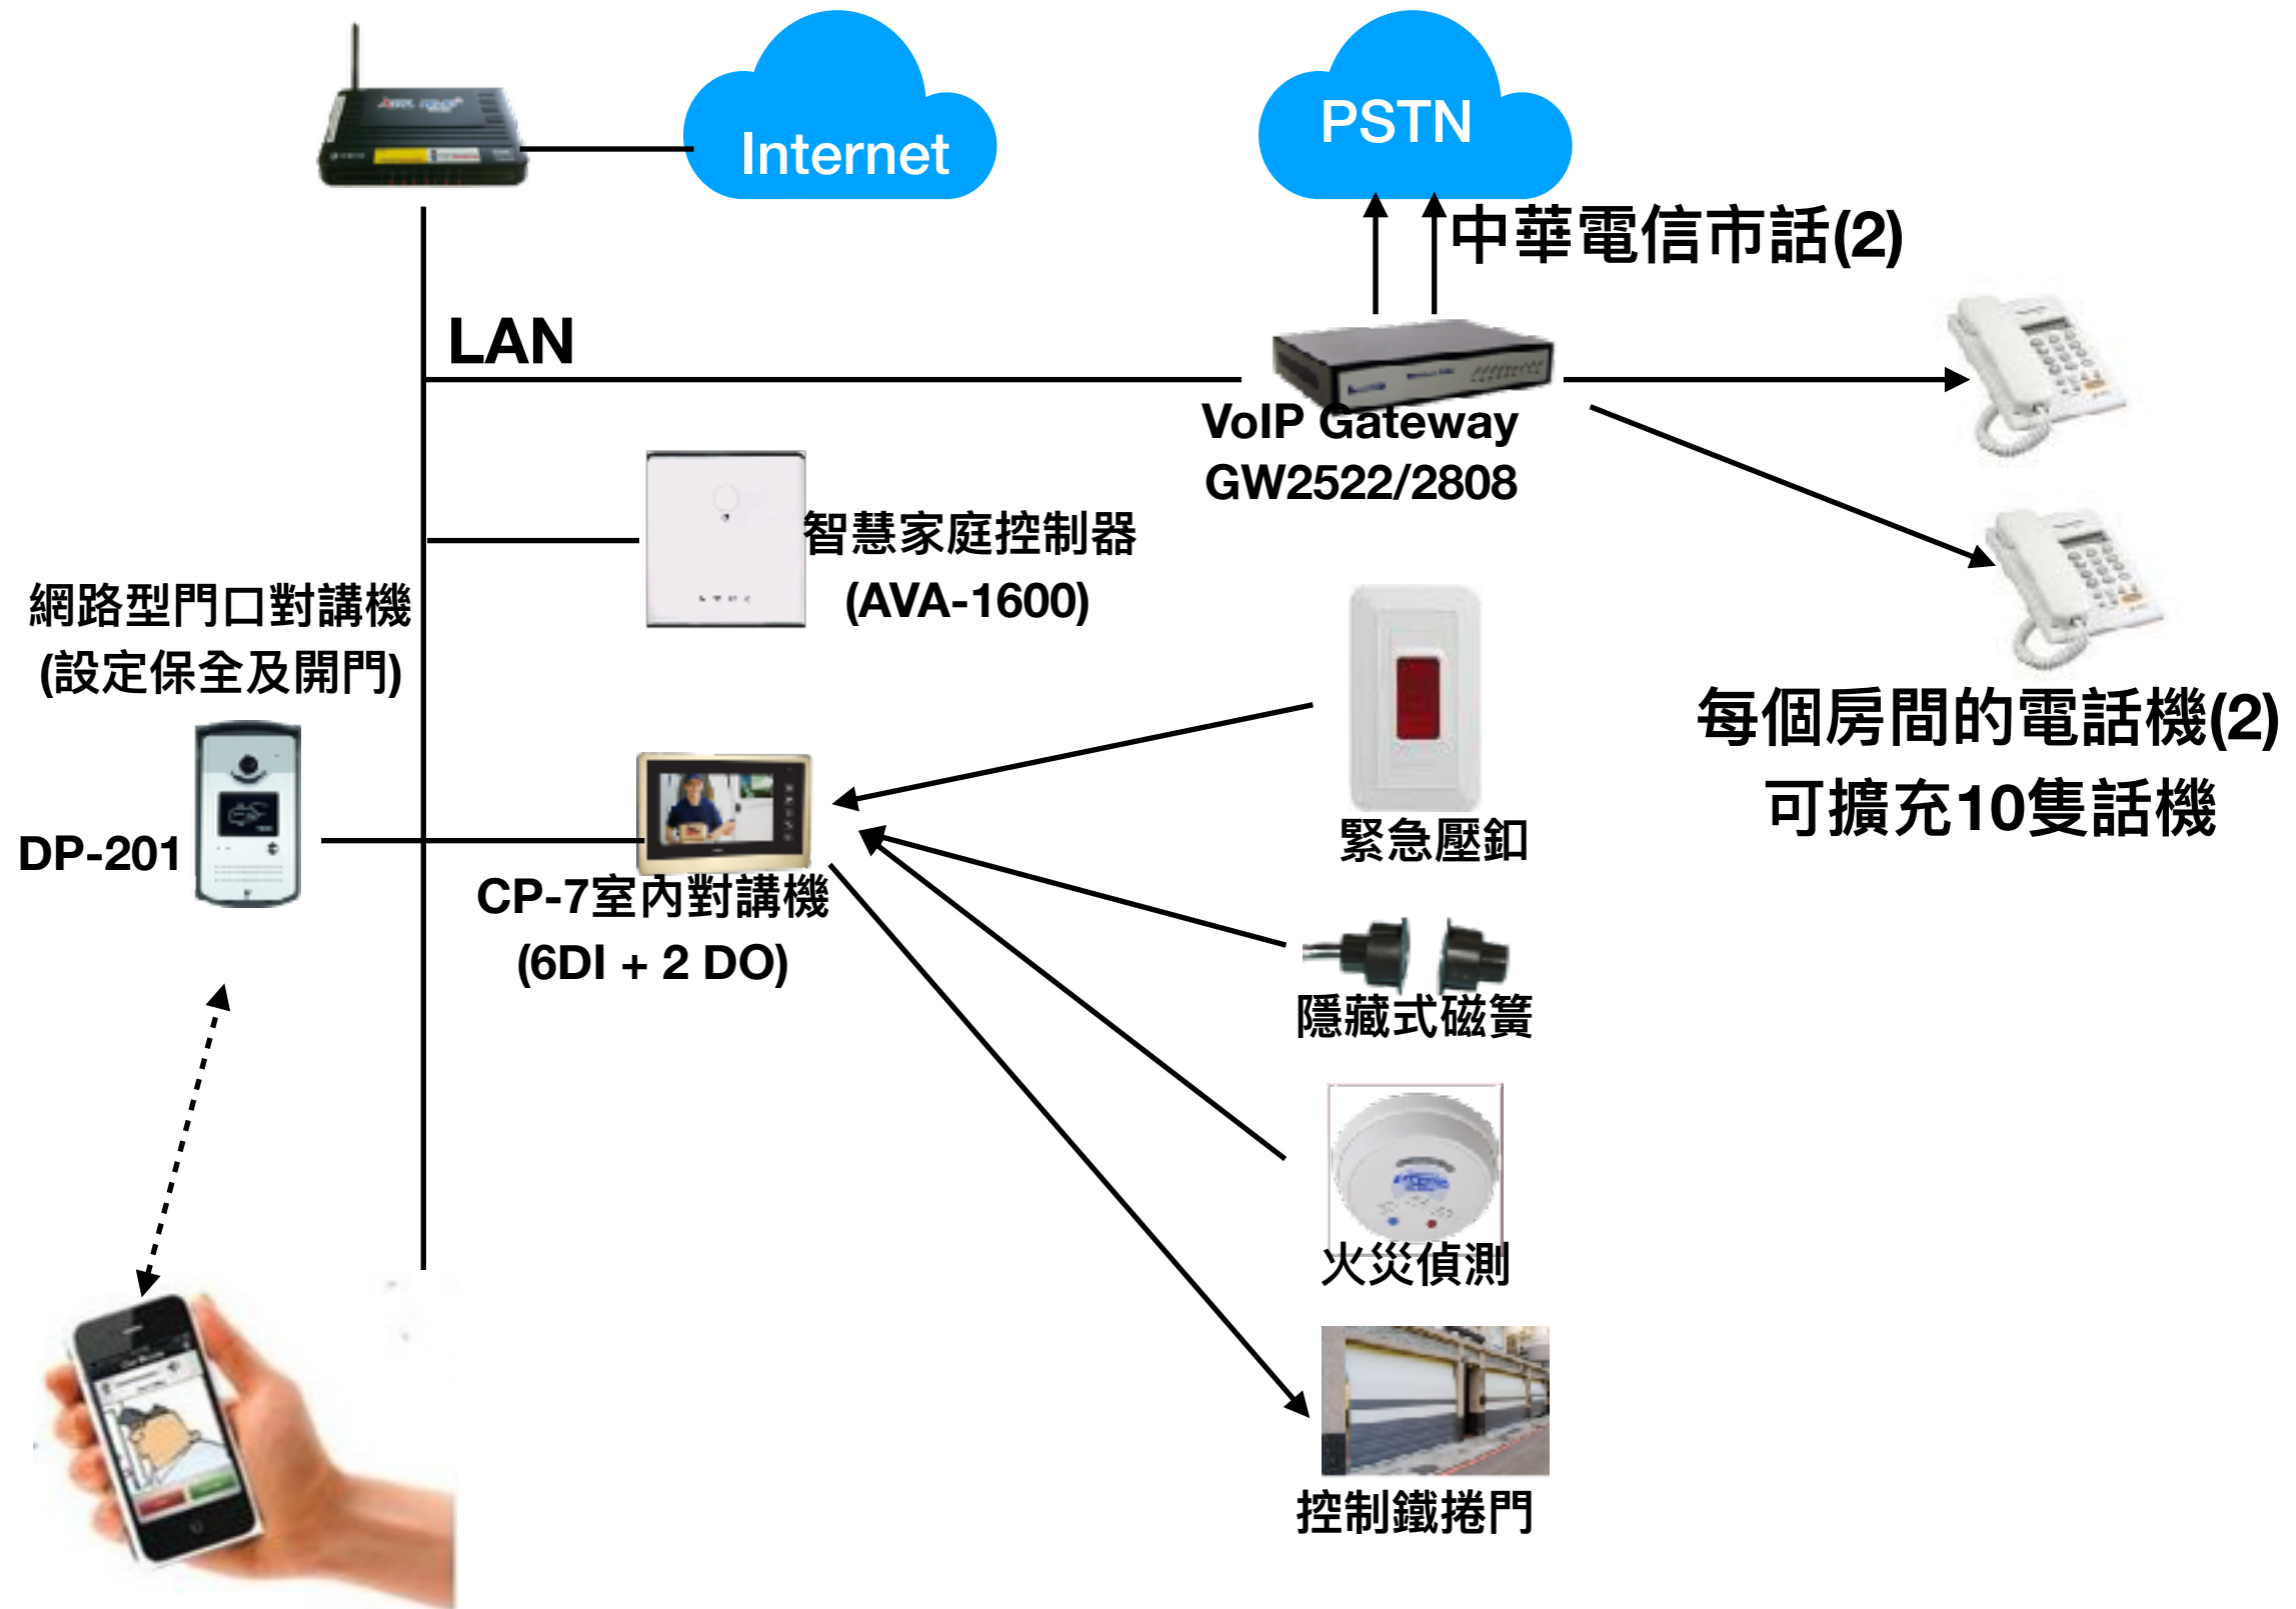

VBell 別墅型智慧家庭 系統(一)功能說明

悅明達科技公司

<http://avadesign.com.tw/>

VBell 別墅型智慧家庭系統(一)功能說明

設備說明

- DP-201門口對講機：1280x720影像，紅外線補光，RFID讀卡，DI+DO輸出接點控制,PoE
- CP-7室內對講機：與門口機視訊對話，具有6DI+2DO保全接點，RJ45網路，PoE，可以觀看監視攝影機的影像。及門窗狀態。
- AVA-1600:具有IP-PBX功能（如果沒有要介接類比電話到每個房間就不需要）
- GW-2522: VOIP gateway (2外線 + 2話機) 選配
- GW-2808:VoIP gateway (8內線) 選配
- 需要搭配Internet，可以有VBELL APP下載使用

功能說明

- 手機APP無論你在家或離家都可以接到訪客的門鈴呼叫，可以影視對講及開門。
- 訪客按門鈴/刷RFID卡時系統快照一張照片上傳雲端，可以由APP查看。
- 家中發生警報通知手機APP或是指定手機電話號。
- 訪客按門鈴可以指定響鈴的房間電話機號及手機APP，並可以開門。
- 房間電話機可以相互呼叫及轉接。
- 設定家中進入/解除保全模式可以使用門口機的RFID或是手機APP，也可以看到現在家中的保全模式的狀態。
- 可以控制鐵捲門的開/關，可以配合IP-CAM 觀看鐵捲門開關的即時影像。
- 搭配無線智慧家庭控制器時，室內對講機之情境開關可以一鍵關閉所有預設的燈光/冷氣/窗簾/智能插座的電源，達到節能目的。
- 睡覺時間可以將室內對講機設為「勿打擾」模式，拒接所有訪客電鈴的呼叫。