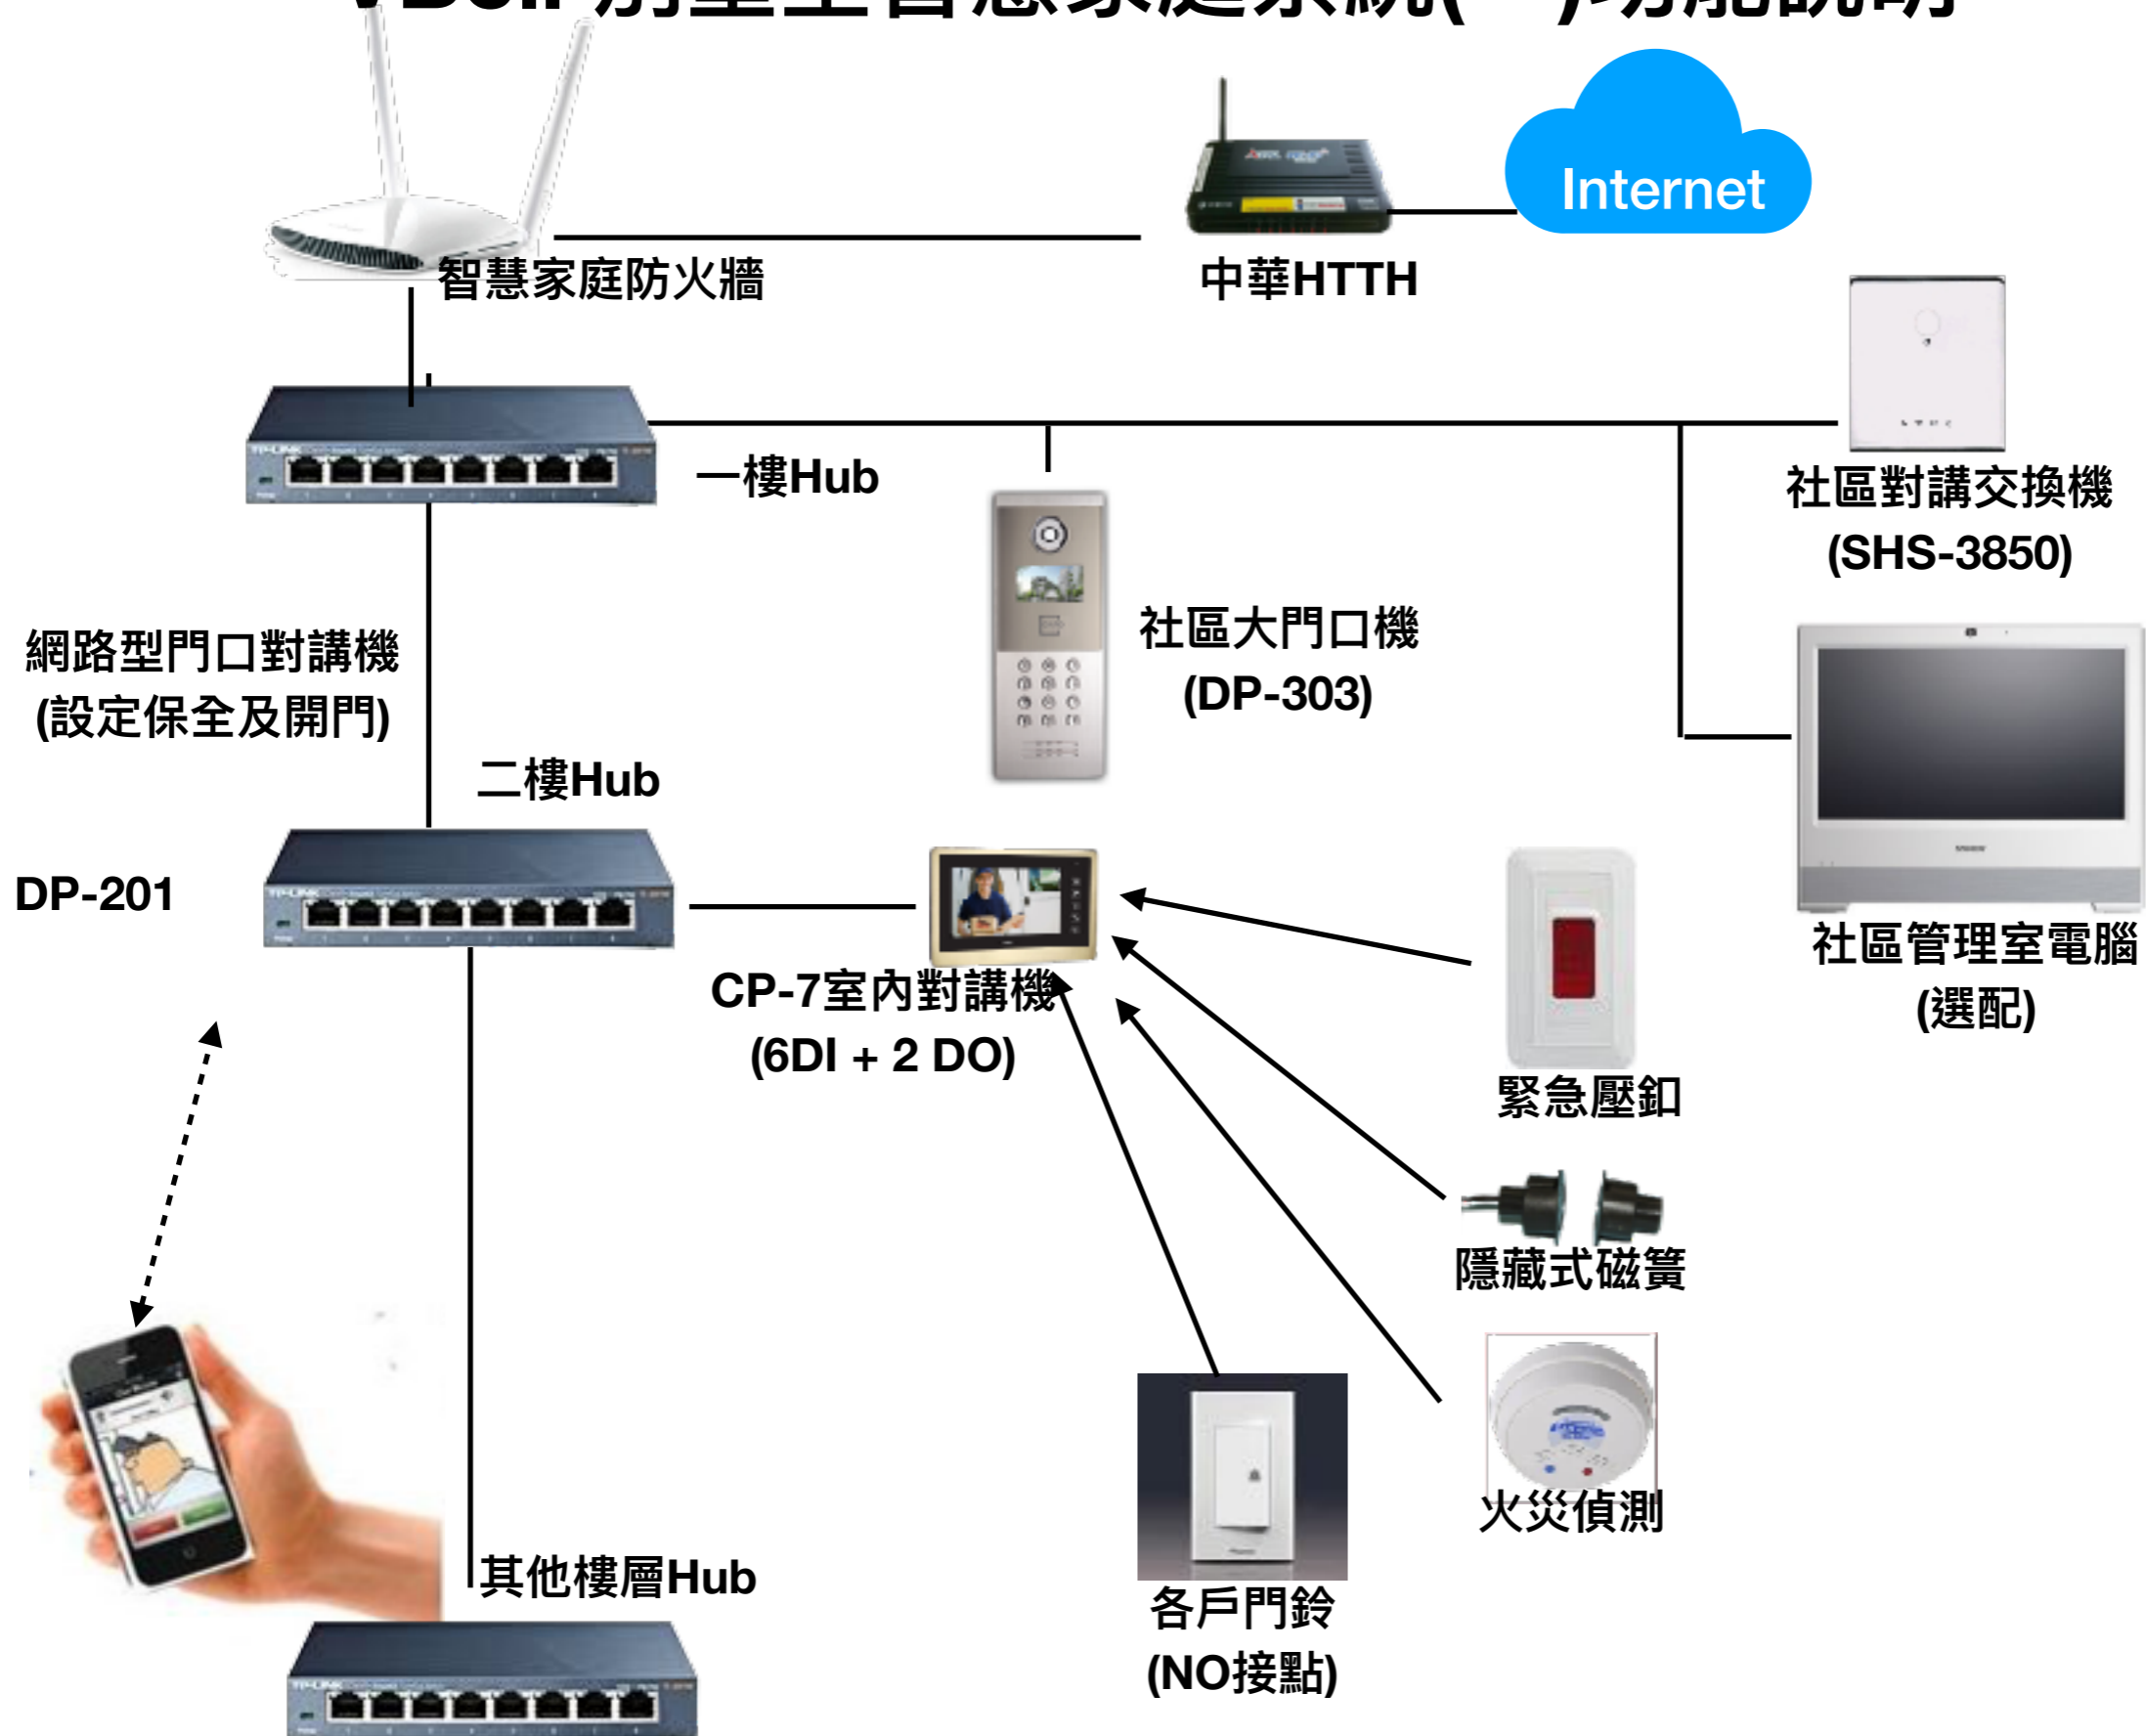

VBELL 大樓型智慧家庭系統(一)功能說明

悅明達科技

<http://avadesign.com.tw/>

VBell 別墅型智慧家庭系統(一)功能說明

設備說明

- SHS-3850社區交換機：支援62戶大樓用
- 防火牆：(參考ASUS華碩 RT-AC1300G)密碼要告訴我們工程師。
- 社區管理室電腦：選配;只要可以上網功能就好,可以共用管委會(警衛)的電腦，用於輸入掛號信通知，社區公告訊息輸入。使用瀏覽器連線到雲端服務器即可操作。
- 網路Hub:連接智慧家庭的網路;可以架設於各樓層的公共電箱，PoE是選配。
- DP-303大門口機：可以接大門的陽極鎖(Relay接點最大是DC-60V/0.2A)
- AVA-610是管理室的視訊對講機
- 社區的網路必須要可以連通Internet，建議使用60M或100M光纖到府方案。
- 各戶門鈴：使用push開關門鈴，直接接到CP-7的 DI-1就可以，如果有保全開關，可以接DI-2。

功能說明

- 手機APP無論你在家或離家都可以接到訪客的門鈴呼叫或是管理室對講機的視訊呼叫，可以影視對講及開門。
- 訪客按門鈴/刷RFID卡時系統快照一張照片上傳雲端，可以由APP查看。
- 家中發生警報通知手機APP或是指定手機電話號，及警衛室電腦。
- 訪客按門鈴室內對講機可以預覽訪客的Video及手機APP，並可以開門。
- 室內對講機可以觀看社區的監視系統(IP-cam或 支援網路功能的DVR)
- 設定家中進入/解除保全模式可以使用門口機的RFID或是手機APP，也可以看到現在家中的保全模式的狀態。
- 搭配無線智慧家庭控制器時，室內對講機之情境開關可以一鍵關閉所有預設的燈光/冷氣/窗簾/智能插座的電源，達到節能目的。
- 睡覺時間可以將室內對講機設為「勿打擾」模式，拒接所有訪客電鈴的呼叫。
- 搭配本公司之社區 APP軟體，具有視訊通話及社區訊息通知，包裹由線通知等資訊。