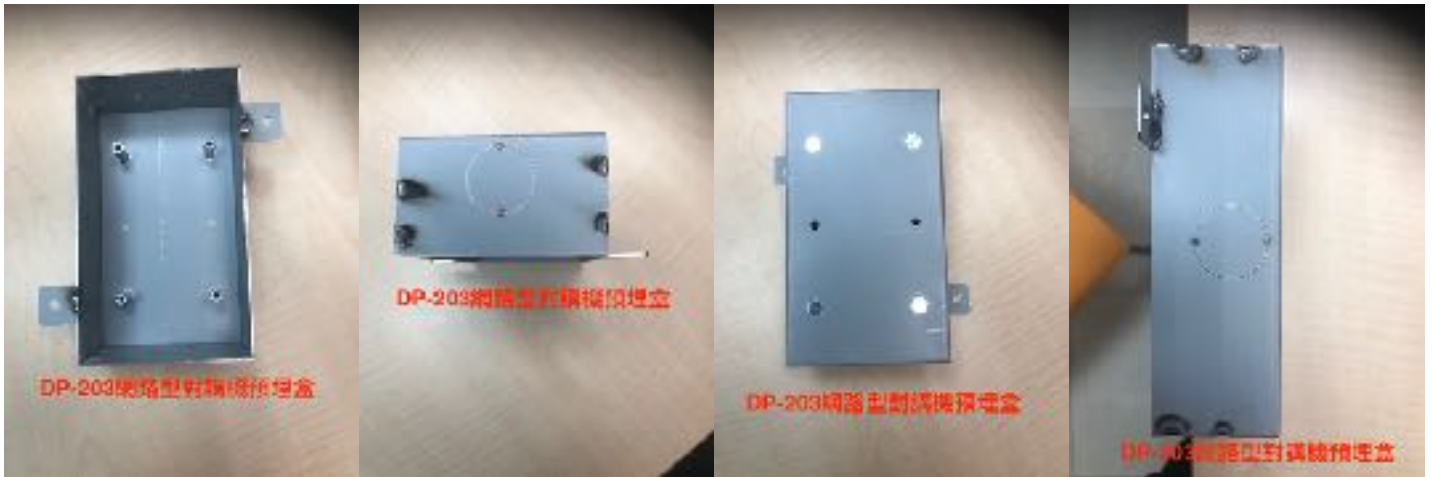

VBell DP-203 網路型對講機預埋盒

DP-203網路型對講機

DP-203網路型對講機，安裝後露出牆面厚度只有1公分，安裝時需要有預埋盒，安裝盒，網路接口具有PoE供電或選擇使用外接DC12V，VOIP SIP通信協定，內置DI,DO控制接點，720P攝影機，AEC硬體回音消除設計。免費APP搭配使用。