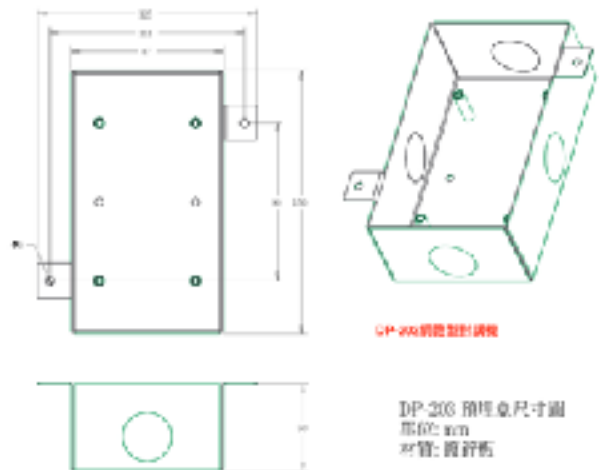

VBell DP-203 網路型對講機預埋盒

DP-203網路型對講機

DP-203網路型對講機，安裝後露出牆面厚度只有1公分，安裝時需要有預埋盒，安裝盒，網路接口具有PoE供電或選擇使用外接DC12V，VOIP SIP通信協定，內置DI,DO控制接點，720P攝影機，AEC硬體回音消除設計。免費APP搭配使用。