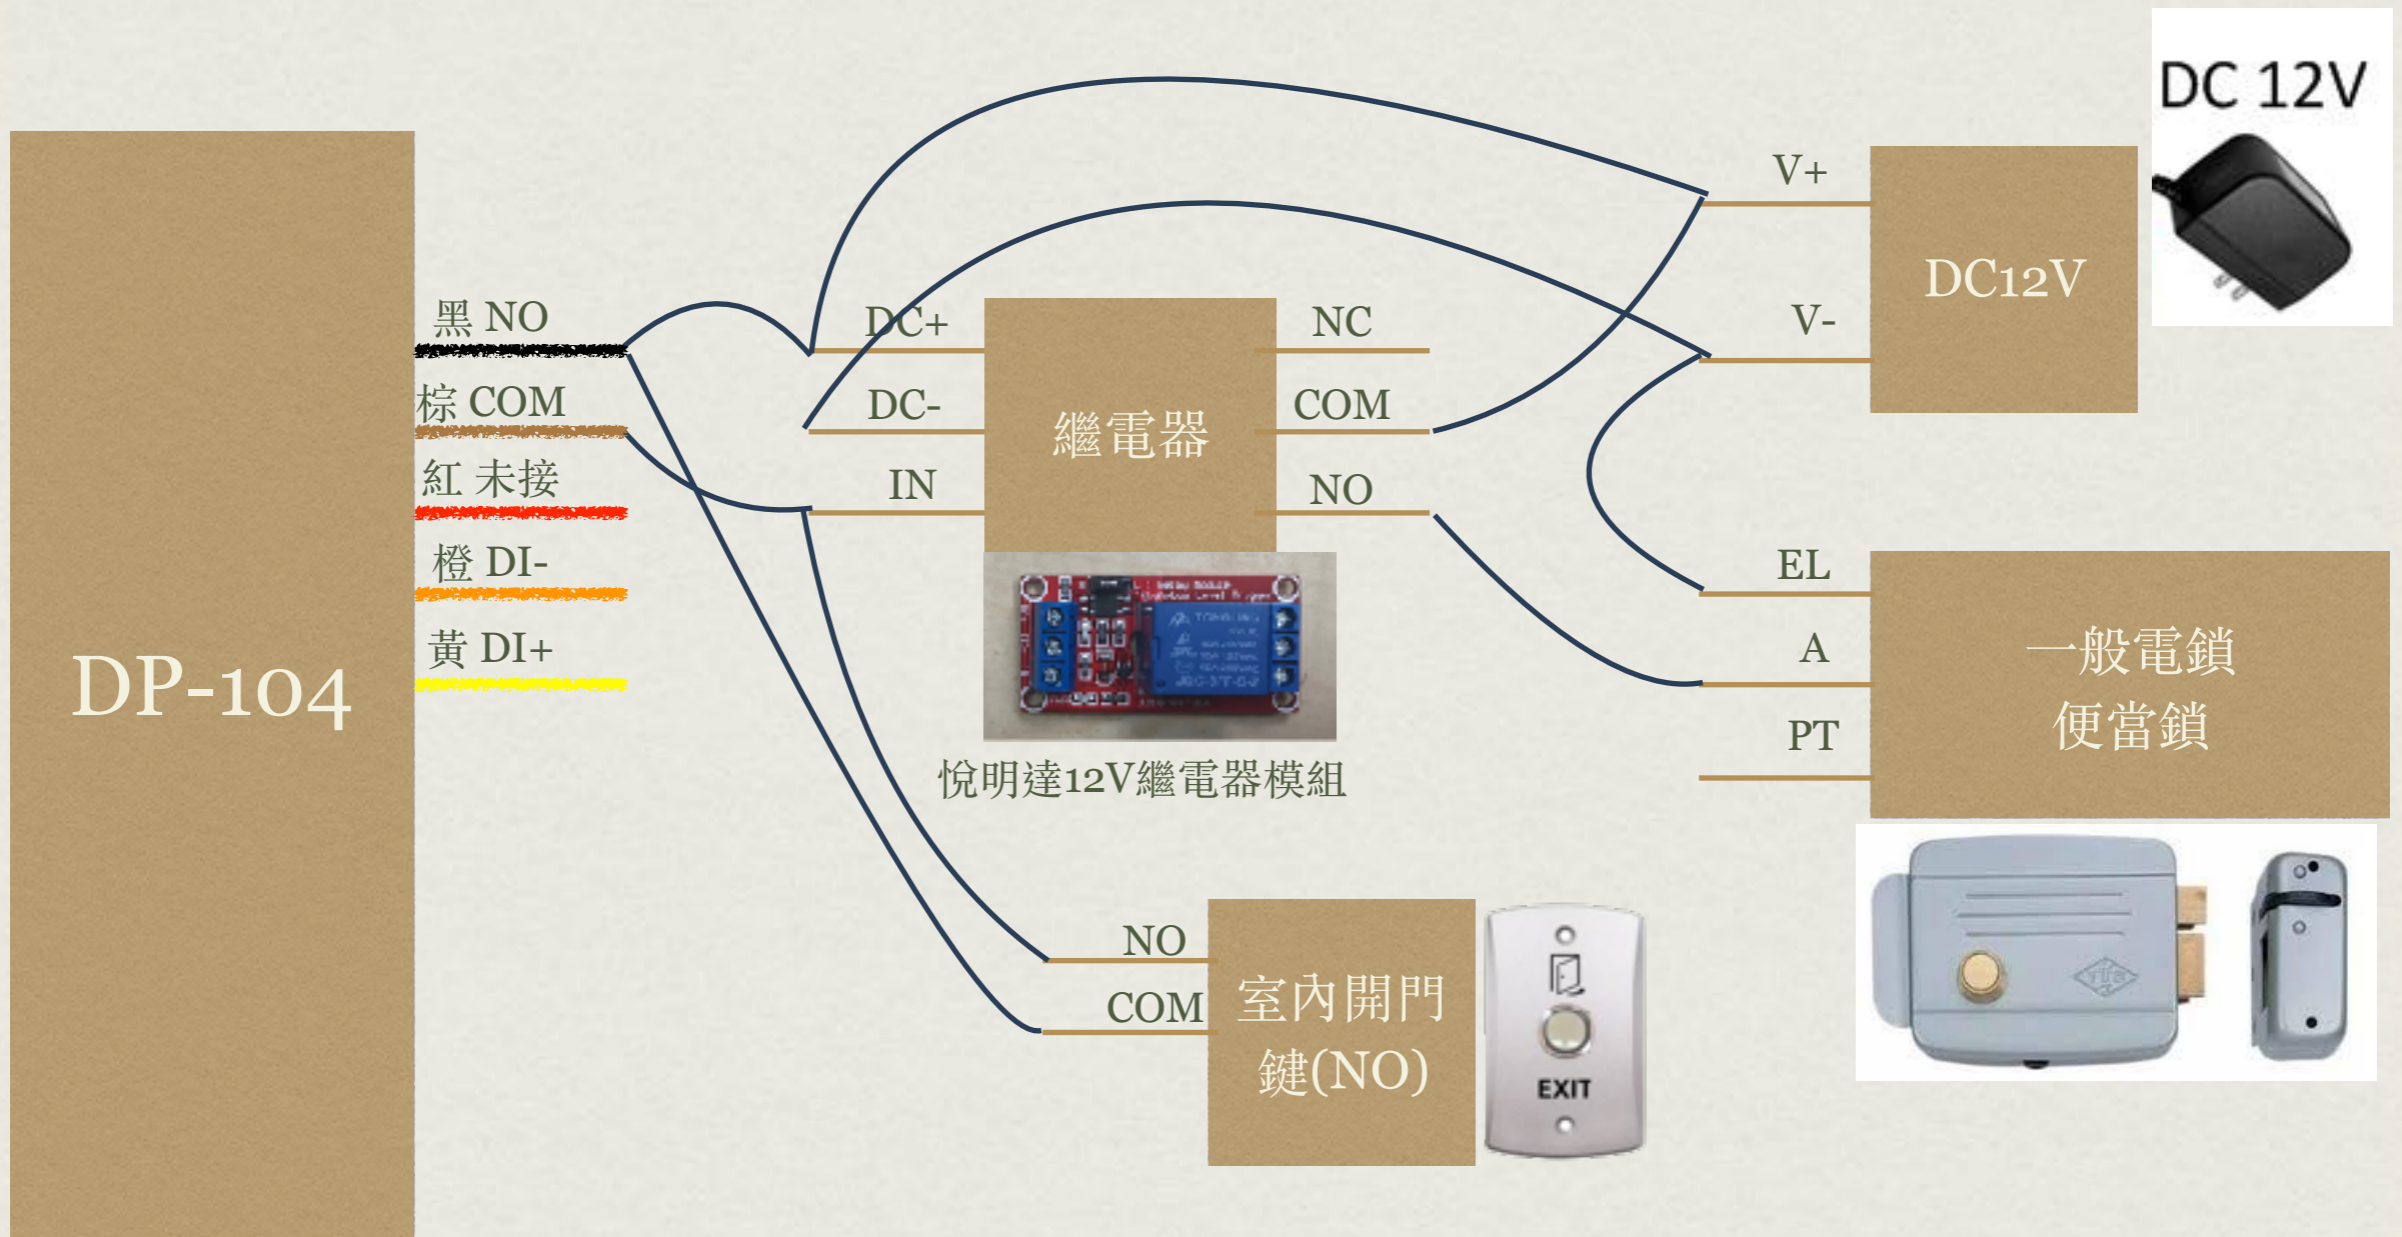

# DP-104 控制各種電子鎖接線方式

悅明達科技有限公司

# DP-104 + 便當鎖接線方式

## 建議使用 12V 直流供電方式

# DP-104 + 磁力鎖接線方式