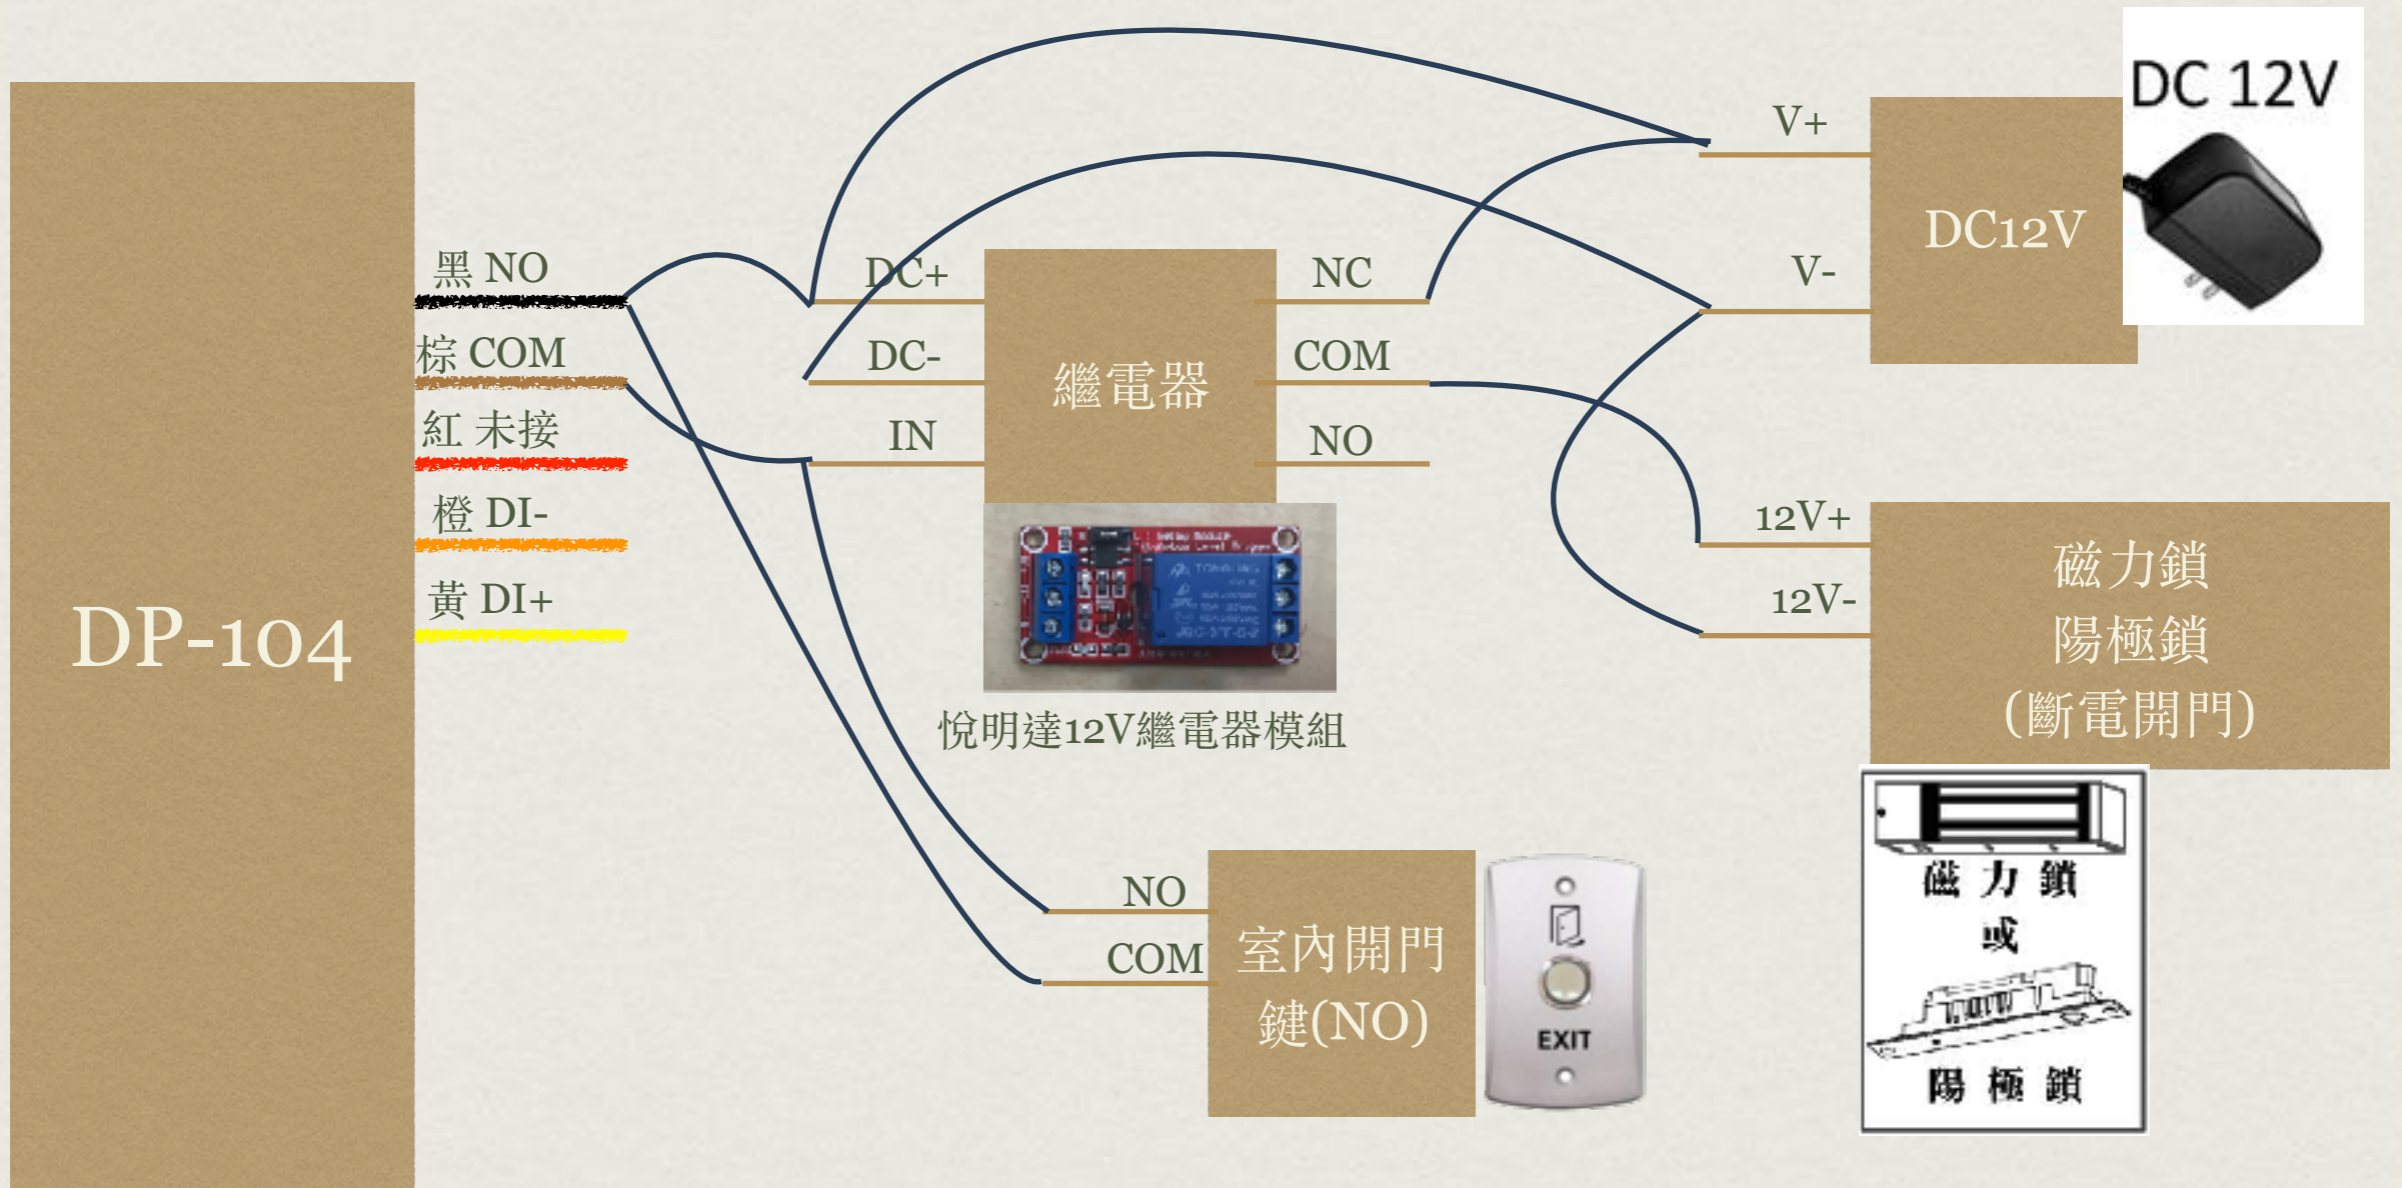

DP-104 + 磁力鎖接線方式

建議使用 12V 直流供電方式